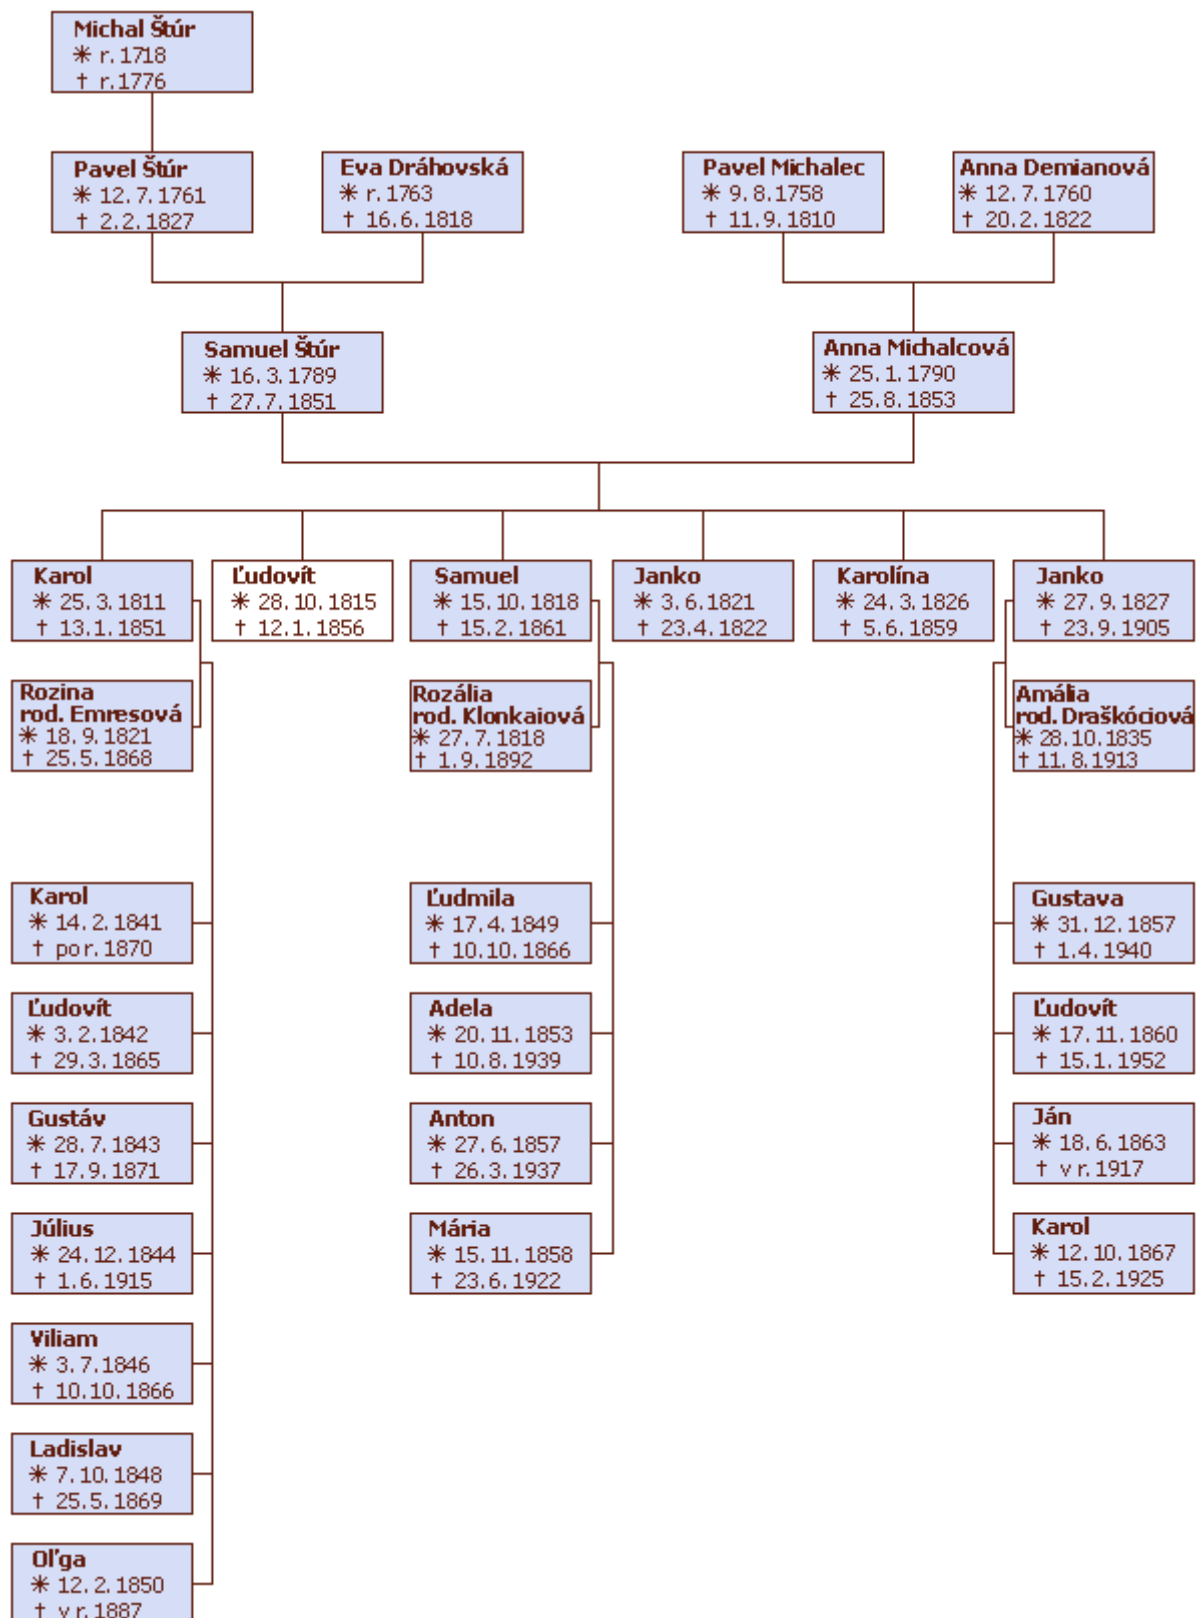

RODOKMEŇ

***GENEALÓGIA** = rodopis. Skúma vývoj rodov a vzťahy medzi príbuznými.

***RODOKMEŇ** - výsledok genealogického výskumu. Prehľadne zobrazuje:

- rodinné vetvy a vzťahy medzi nimi
- menný zoznam našich predkov

*Pomocou fotografií a starých listov sa môže veľa dozvedieť o svojej rodine a svojich predkoch.

****FOTOGRAFIA** = obrazový historický prameň, približuje nám minulosť.
(*spomienky*)

V r. **1822 bola zhotovená 1. fotografia.

ERB - rodinné logo, ktoré odzrkadľuje príbeh vašej rodiny. Napr. to odkiaľ pochádzate, charakteristické povolania vo vašej rodine, vlastnosti členov rodiny. Erb je dedičný!!!

Rodokmeň rodiny Ľudovíta Štúra

Autor: Mgr. Lenka Truchanová
Dejepis 5