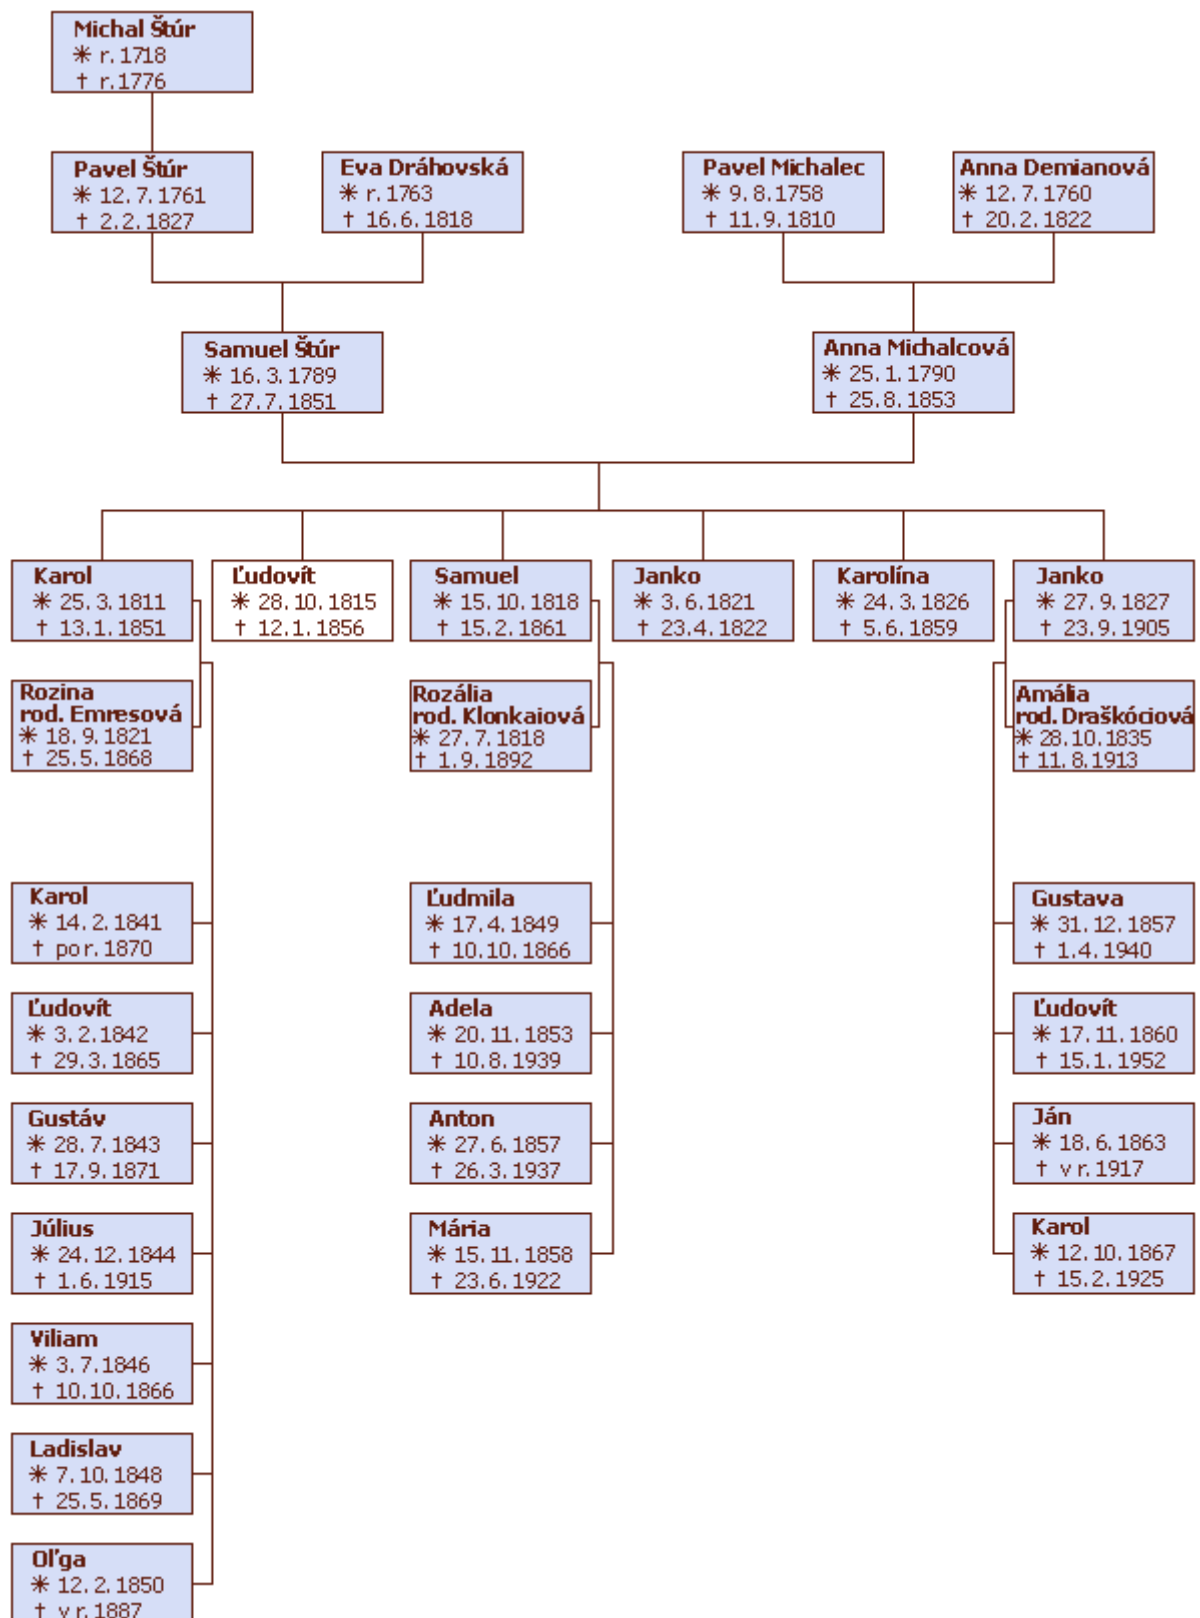

## RODOKMEŇ

\***GENEALÓGIA** = rodopis. Skúma vývoj rodov a vzťahy medzi príbuznými.

\***RODOKMEŇ** - výsledok genealogického výskumu. Prehľadne zobrazuje:

- rodinné vetvy a vzťahy medzi nimi
- menný zoznam našich predkov

\*Pomocou fotografií a starých listov sa môže veľa dozvedieť o svojej rodine a svojich predkoch.

\*\***FOTOGRAFIA** = obrazový historický prameň, približuje nám minulosť.  
(*spomienky*)

\*\*V r. **1822** bola zhotovená 1. fotografia.

**ERB** - rodinné logo, ktoré odzrkadľuje príbeh vašej rodiny. Napr. to odkiaľ pochádzate, charakteristické povolania vo vašej rodine, vlastnosti členov rodiny. Erb je dedičný!!!

Rodokmeň rodiny Ľudovíta Štúra

Autor: Mgr. Lenka Truchanová  
Dejepis 5